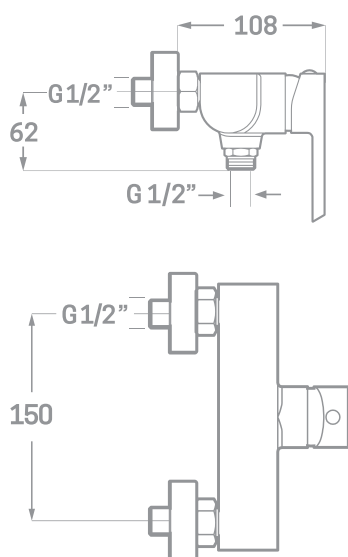

SERIE ARVET / CARTUCHO CERÁMICO 35MM.

MONOMANDO DE DUCHA

Ref. **757824**

EAN 8435136000235

6 uds.

INFORMACIÓN TÉCNICA

- Acabado cromado.
- Cartucho cerámico 35 mm.
- Excéntricas de latón niquelado.
- Set de ducha incluido.